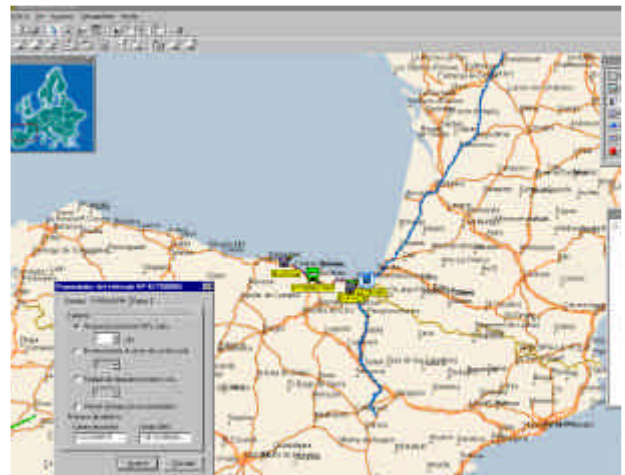

opcionales, como son Kit manos libres, impresoras térmicas o matriciales, lectores de tarjetas, lectores de códigos de barras y un largo etc...