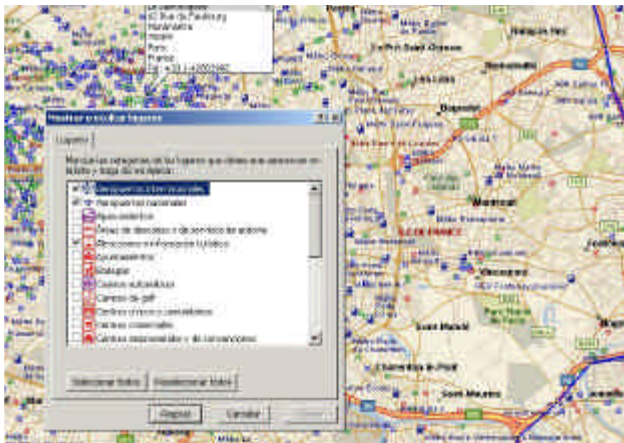

Este sistema va dirigido a compañías de transporte y logística, flotas privadas de distribución, transporte de pasajeros (trenes, autobuses, taxis...), servicios de emergencia (policía, bomberos, ambulancias...), servicios municipales (grúas, mantenimiento, basuras...), compañías de seguridad, compañías de alquiler, renting, particulares y un largo etc..

Hardware Embarcado

- Modulo principal con GPS+GSM+CPU
- Antena Dual GSM, GPS
- Terminal con display alfanumérico

Hardware opcional

Sensores de Apertura/cierre de puertas, identificación de remolque, identificación de chófer, temperatura, Impresoras para hojas de ruta, albaranes, mapas para guiar al chófer. Kit de manos libres.

Thaumat es una joven empresa especializada en el diseño y desarrollo de soluciones en el sector de las telecomunicaciones móviles. La vocación de Thaumat es convertirse en un líder en la integración de tecnologías. Orientamos nuestros esfuerzos a la presencia en el mercado nacional e internacional, con especial énfasis en Europa y Latinoamérica.

RF: Diseño y fabricación de elementos de RadioFrecuencia complementarios a las estaciones base.

Antenas, Filtros, Repetidores, Amplificadores, Servicios de Medición.

Movilidad: Desarrollo de aplicaciones orientadas al incremento de la productividad empresarial por medio de la transmisión de datos wireless.

Gestión de flotas, Oficina móvil, Logística, Telecontrol, M2M, Proyectos a medida.

GLOBAL TECHNOLOGY SYSTEMS